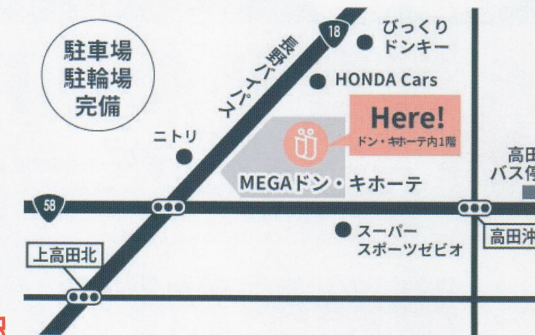

あなたのために最高のあなたへ！

トレーニングメニューをあなたの
目的に合わせて作成！
AIマシンと有酸素運動で
効果的にトレーニング！！
30分の運動で約300kcal消費！

こんな方におすすめ！

安心のWサポート体制！

専属トレーナーによる
定期カウンセリングを実施！
定期的にトレーニングメニューを
リニューアル！
AIマシンが正しい動きに誘導！
トレーナーとAIのWサポート！

見学もお気軽にどうぞ！

トレーナー紹介

体重を
減らしたい

身体を
引き締めたい

肩こりや腰痛を
改善したい

筋力・体カアップ
したい

アンチエイジング
したい

ストレスを
解消したい

ファディーMEGAドン・キホーテ長野店

営業時間 年中無休 9:00~23:00
※日曜・祝日は無人営業になります。

スタッフ対応時間 平日 10:00~19:00
土曜 09:00~18:00

※無人営業時間のご利用は運動に慣れた方が対象となります。

TEL 026-244-5777

〒381-0034 長野市高田1758番地

MEGAドン・キホーテ長野店1階