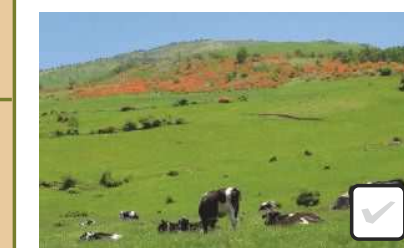

菅平高原

菅平牧場 まきば屋

売店優待プラン

優待特典

売店商品1,000円以上お買い上げで
ソフトクリーム・コーヒーの
いずれかおひとつプレゼント

ご利用期間: 2023.4月下旬~11.3
お問合せ: 0268-74-2137

\ HP /

北アルプスの雄大な自然に抱かれた
白馬エリア最大級の宿泊施設!

鹿島槍スポーツヴィレッジ

団体宿泊 1泊2食割引プラン

優待特典

通常
① 1泊2食 7,000円 ▶ お一人様
② 1泊2食 6,500円 ▶ 500円引き

ご利用期間: ① 2023年7月~8月
② 2023年4月~6月, 9月~10月

※50名様以上よりご利用可
※ご予約の宿泊日をお問合せください。日によりご利用できない日がございます

お問合せ: 0261-23-1231

\ HP /